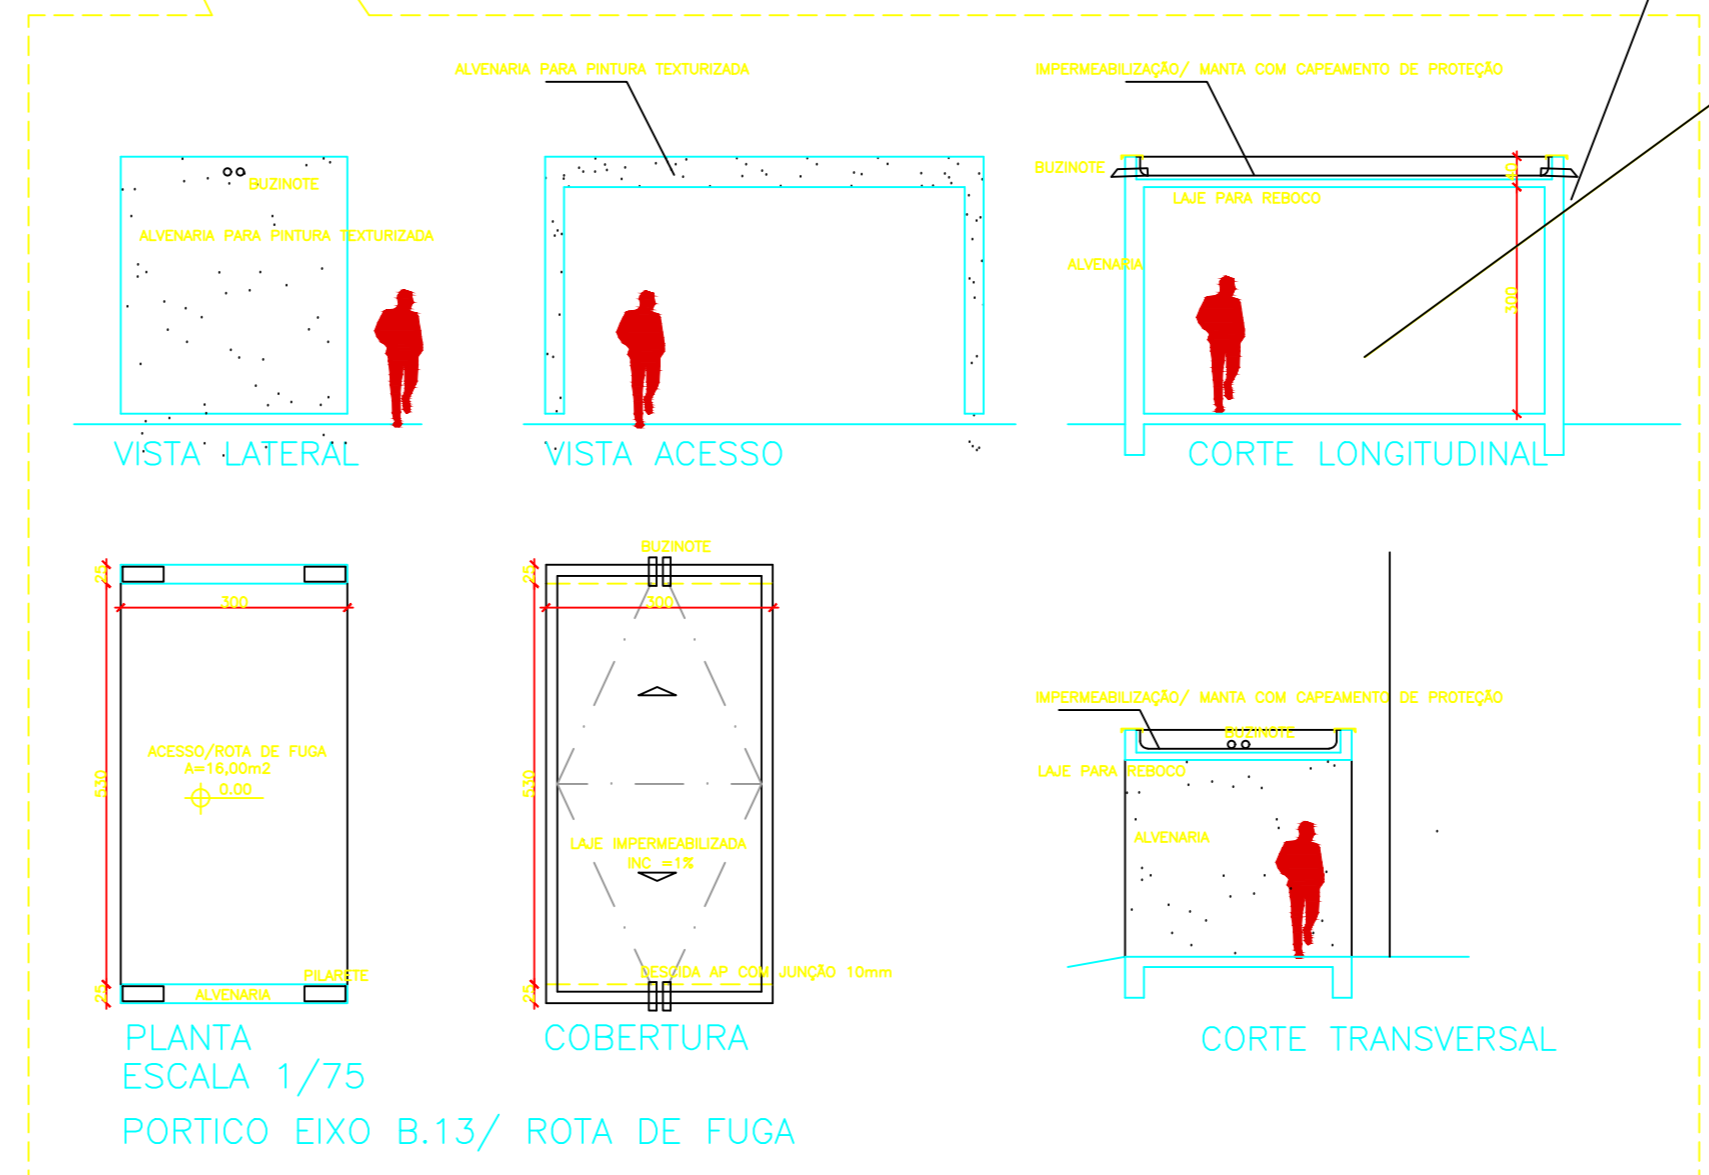

COBERTURA
ESCALA 1/150
ÁREA COBERTA = 3.522,00m²

EDIFÍCIO PROPOSTO

SITUAÇÃO/ LOCAÇÃO
ESCALA 1/2000

EXO DE REFERÊNCIA
FACE DO EDIFÍCIO

UniRV Universidade de Rio Verde	
OBRA:	INSTITUCIONAL
PROF:	UNIRV - UNIVERSIDADE DE RIO VERDE
PROJETO:	Conclusão da Obra - Centro de Convenções
ENDEREÇO:	Fazenda Fontes do Saber, Campus Universitário zona urbana CEP 75901-970 - Rio Verde - GO
SITUAÇÃO:	
DATA:	FEBRERO/2019
PROPRIETÁRIO:	UNIRV - UNIVERSIDADE DE RIO VERDE
PROJETO E ART.:	GABRIELA LOPES DE ARAUJO
INDICADAS:	04/03
CONTÉM: CORTE, COBERTURA E LOCAÇÃO - FECHAMENTO LATERAL	