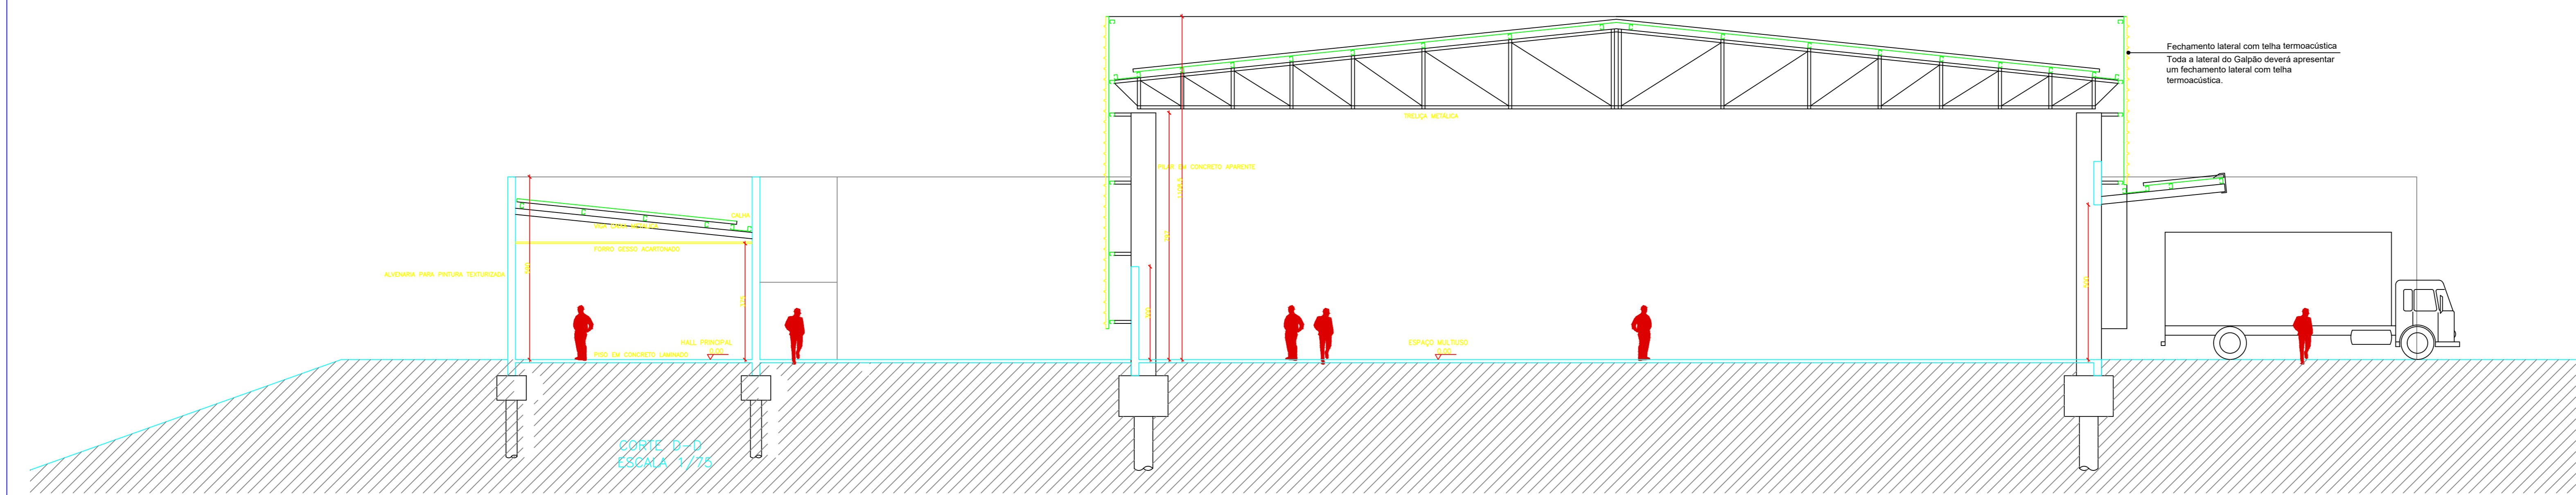

COBERTURA
ESCALA 1/150
ÁREA COBERTA = 3.522,00m²

EDIFÍCIO PROPOSTO

SITUAÇÃO/ LOCAÇÃO
ESCALA 1/2000

EXO DE REFERÊNCIA
FACE DO EDIFÍCIO

UniRV Universidade de Rio Verde	
OBRA:	INSTITUCIONAL
PROF:	UNIRV - UNIVERSIDADE DE RIO VERDE
PROJETO:	Conclusão da Obra - Centro de Convenções
ENDEREÇO:	Fazenda Fontes do Saber, Campus Universitário zona urbana CEP 75901-970 - Rio Verde - GO
SITUAÇÃO:	
DATA:	FEBRERO/2019
PROPRIETÁRIO:	UNIRV - UNIVERSIDADE DE RIO VERDE
PROJETO E ART.:	GABRIELA LOPES DE ARAUJO
INDICADAS:	04/03
CONTÉM: CORTE, COBERTURA E LOCAÇÃO - FECHAMENTO LATERAL	