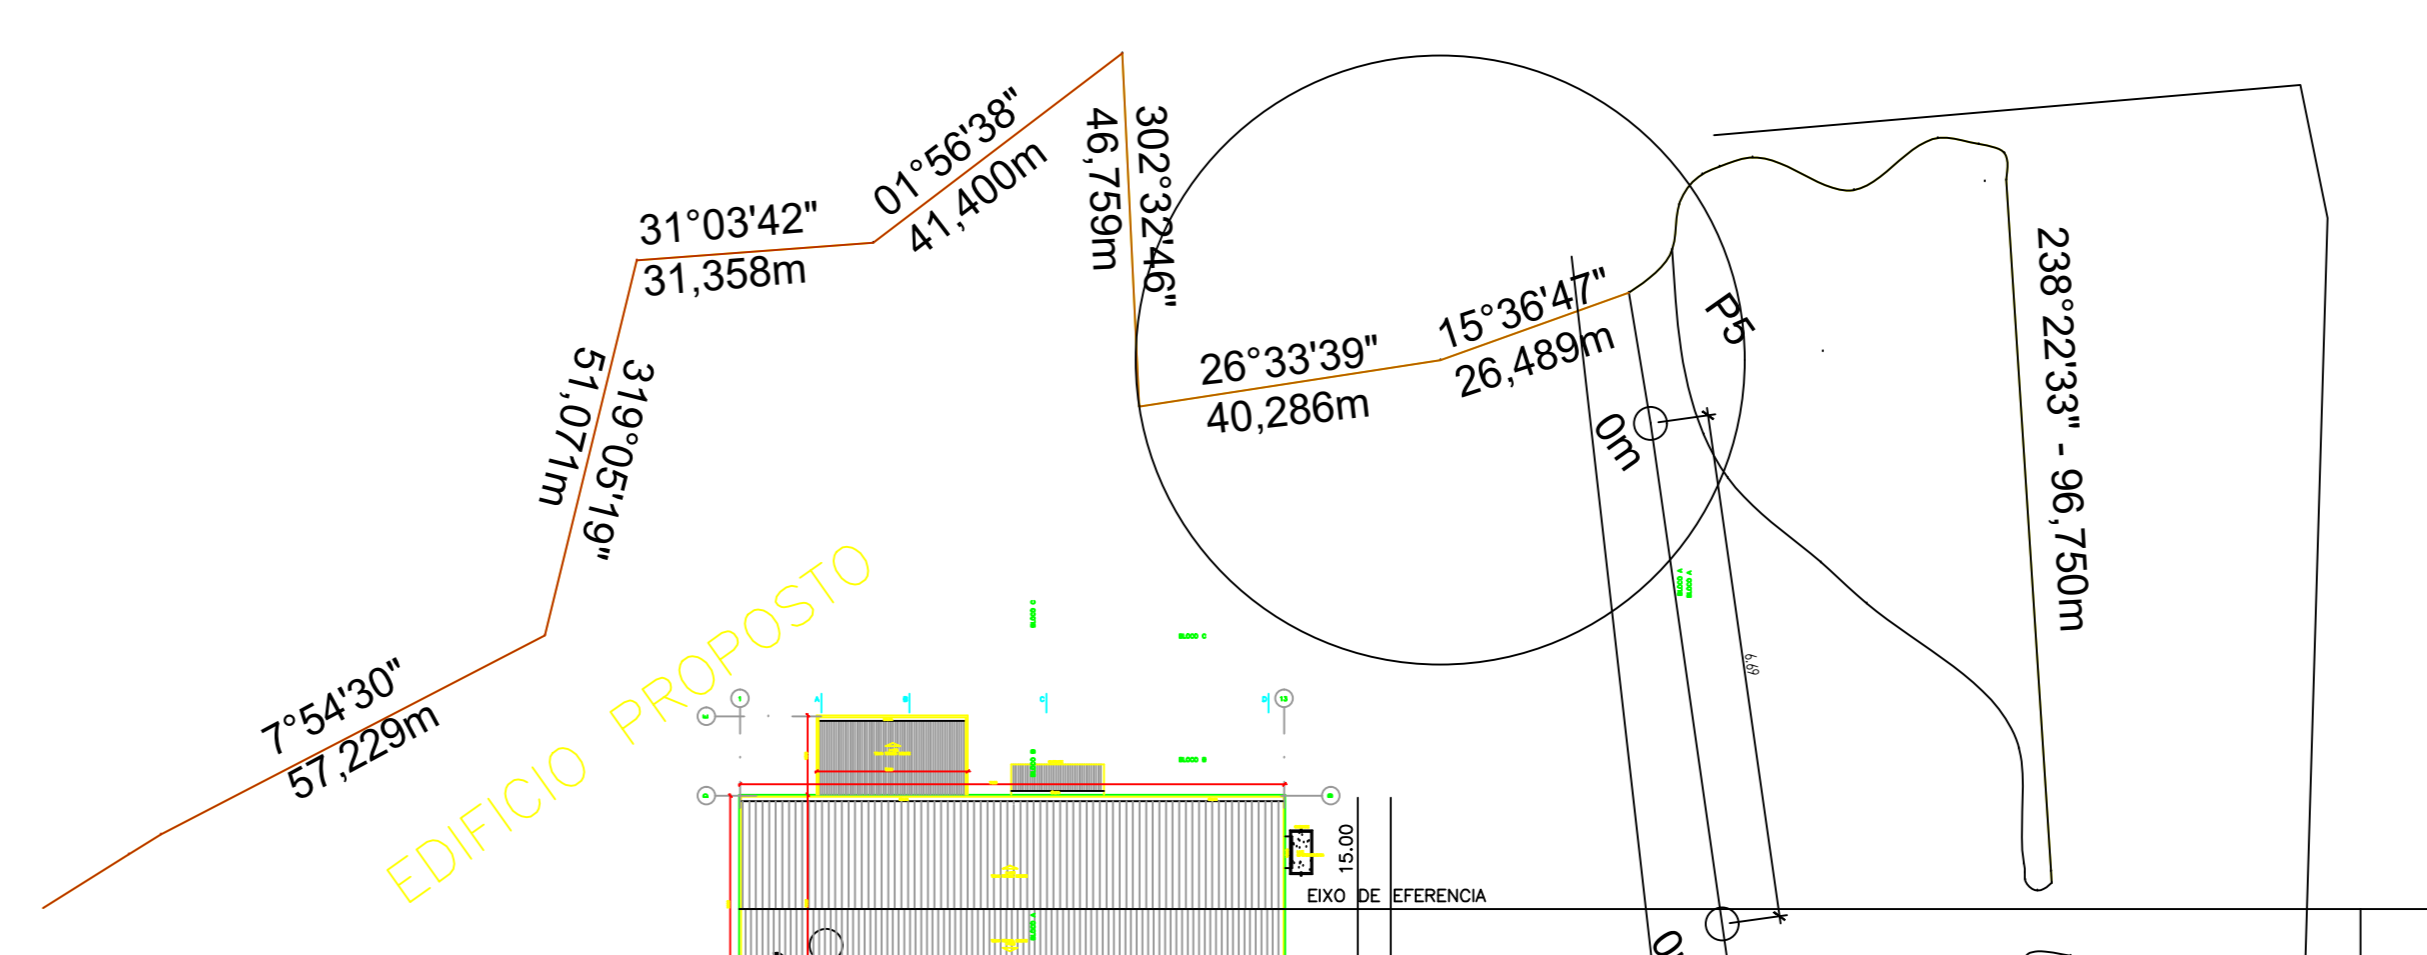

COBERTURA
ESCALA 1/150
ÁREA COBERTA = 3.522,00m²

EDIFÍCIO PROPOSTO

SITUAÇÃO/ LOCAÇÃO
ESCALA 1/2000

EXO DE REFERÊNCIA
FACE DO EDIFÍCIO

UniRV Universidade de Rio Verde	
OBRA:	INSTITUCIONAL
PROF:	UNIRV - UNIVERSIDADE DE RIO VERDE
PROJETO:	Conclusão da Obra - Centro de Convenções
ENDEREÇO:	Fazenda Fontes do Saber, Campus Universitário zona urbana CEP 75901-970 - Rio Verde - GO
SITUAÇÃO:	
DATA:	FEBRERO/2019
PROPRIETÁRIO:	UNIRV - UNIVERSIDADE DE RIO VERDE
PROJETO E ART.:	GABRIELA LOPES DE ARAUJO
INDICADAS:	04/03
CONTÉM: CORTE, COBERTURA E LOCAÇÃO - FECHAMENTO LATERAL	