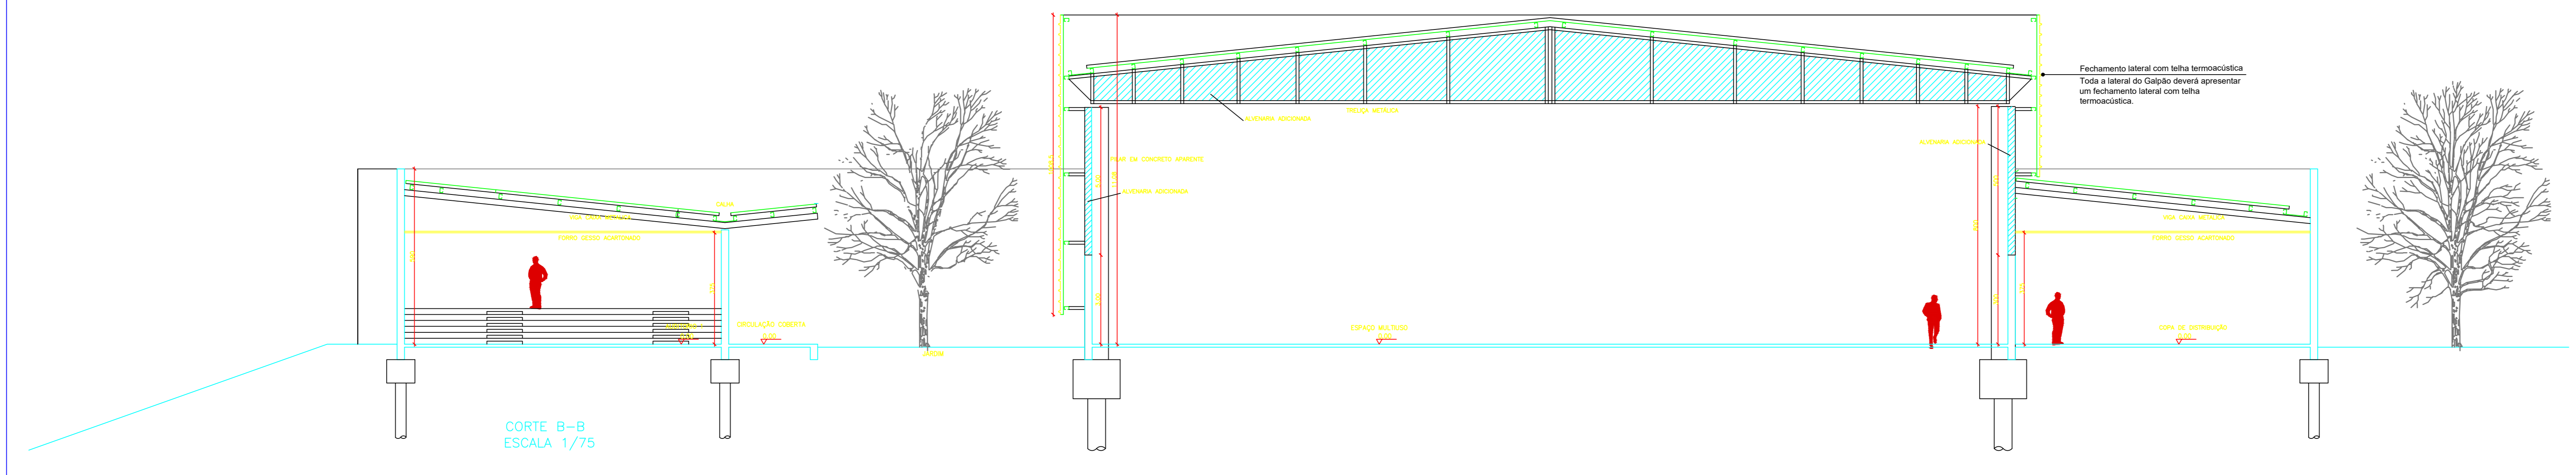

CORTE A-A  
ESCALA 1/75

CORTE B-B  
ESCALA 1/75

CORTE C-C  
ESCALA 1/75

**UniRV**  
Universidade de Rio Verde

OBRA: INSTITUCIONAL

PROP: UNIRV - UNIVERSIDADE DE RIO VERDE

PROJETO: **Conclusão da Obra - Centro de Convenções**

ENDEREÇO: Fazenda Fontes do Saber, Campus Universitário zona urbana CEP 75901-970 - Rio Verde - GO

SITUAÇÃO: NA ESCALA

DATA: FEVEREIRO/2019

PROPRIETÁRIO: UNIRV - UNIVERSIDADE DE RIO VERDE

PROJETO E ART. GABRIELA LOPES MACHADO

ESCALA: INDICADAS

CONTÉM: CORTES E ELEVACIONES - FECHAMENTO LATERAL