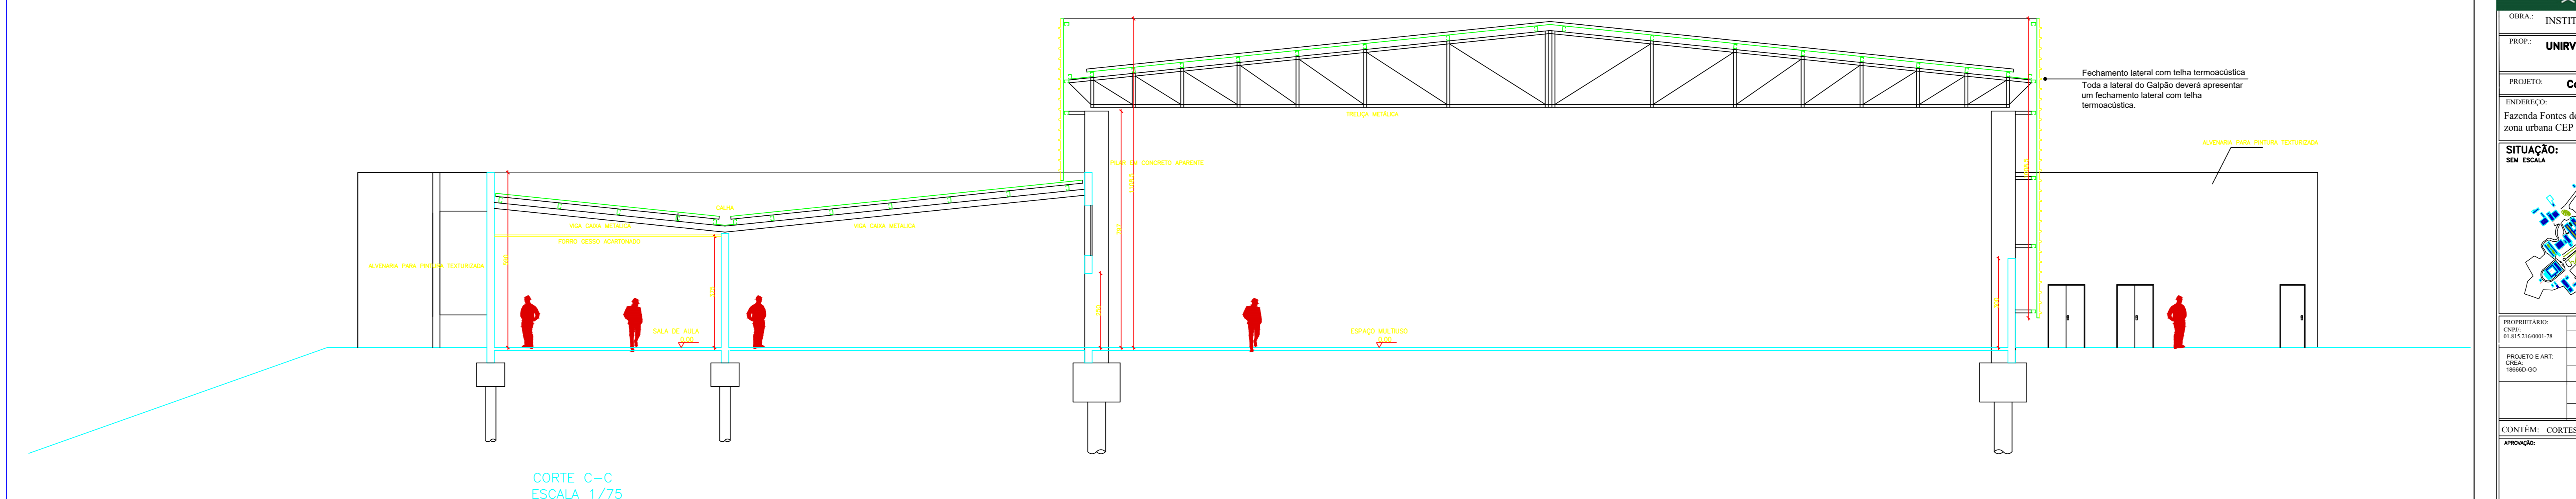

CORTE A-A  
ESCALA 1/75

CORTE B-B  
ESCALA 1/75

CORTE C-C  
ESCALA 1/75

**UniRV**  
Universidade de Rio Verde

OBRA: INSTITUCIONAL

PROP: UNIRV - UNIVERSIDADE DE RIO VERDE

PROJETO: **Conclusão da Obra - Centro de Convenções**

ENDEREÇO: Fazenda Fontes do Saber, Campus Universitário zona urbana CEP 75901-970 - Rio Verde - GO

SITUAÇÃO: NA ESCALA

DATA: FEVEREIRO/2019

PROPRIETÁRIO: UNIRV - UNIVERSIDADE DE RIO VERDE

PROJETO E ART. GABRIELA LOPES MACHADO

ESCALA: INDICADAS

CONTÉM: CORTES E ELEVACIONES - FECHAMENTO LATERAL